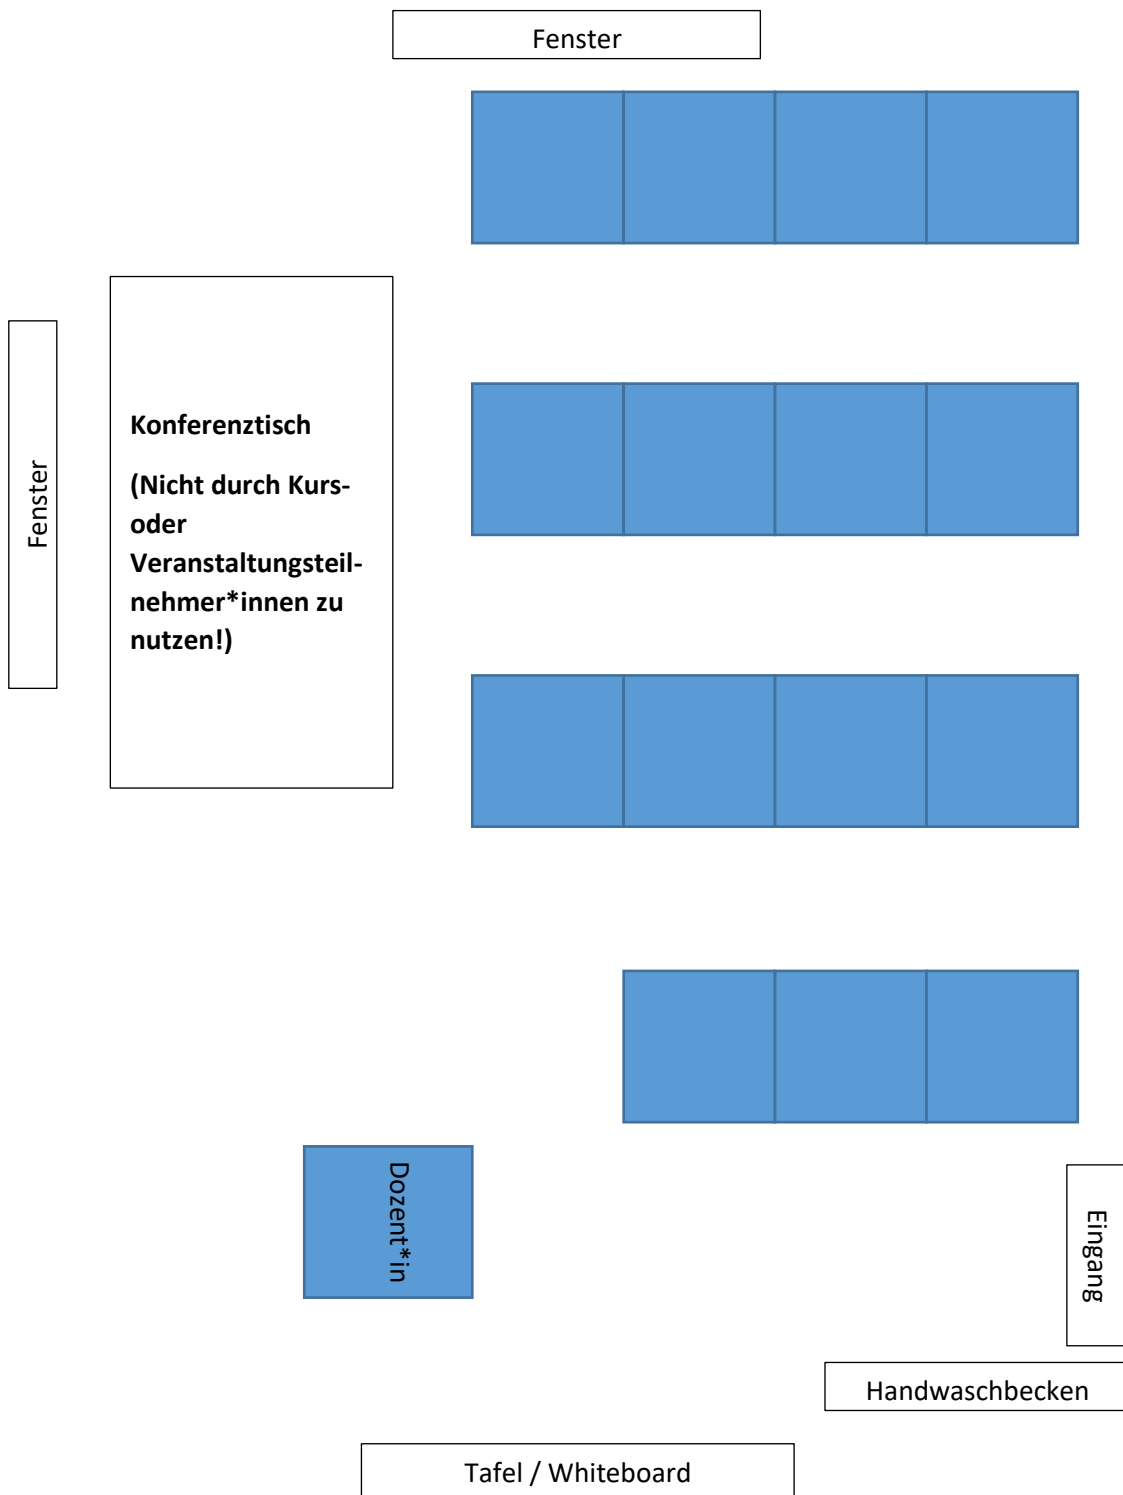

Anlage 1 zum Hygiene-Konzept der VHS Werl - Wickede (Ruhr) - Ense: Sitzpläne

VHS-Haus Werl, Raum 7

VHS-Haus Werl, Raum 9

VHS-Haus Werl, Raum 10

Fenster

Dozent*in

Tafel / Whiteboard

Eingang

VHS-Haus Werl, Raum 11

Fenster

Handwaschbecken

Eingang

Tafel / Whiteboard

VHS-Haus 3 Overbergschule, Raum 1

VHS-Haus 3 Overbergschule, Raum 2

Handwaschbecken

Fenster

Dozent*in

Eingang

Tafel / Whiteboard

VHS-Haus 3 Overbergschule, Raum 3

VHS-Haus 3 Overbergschule, Raum 4

VHS-Haus 3 Overbergschule, Raum 5