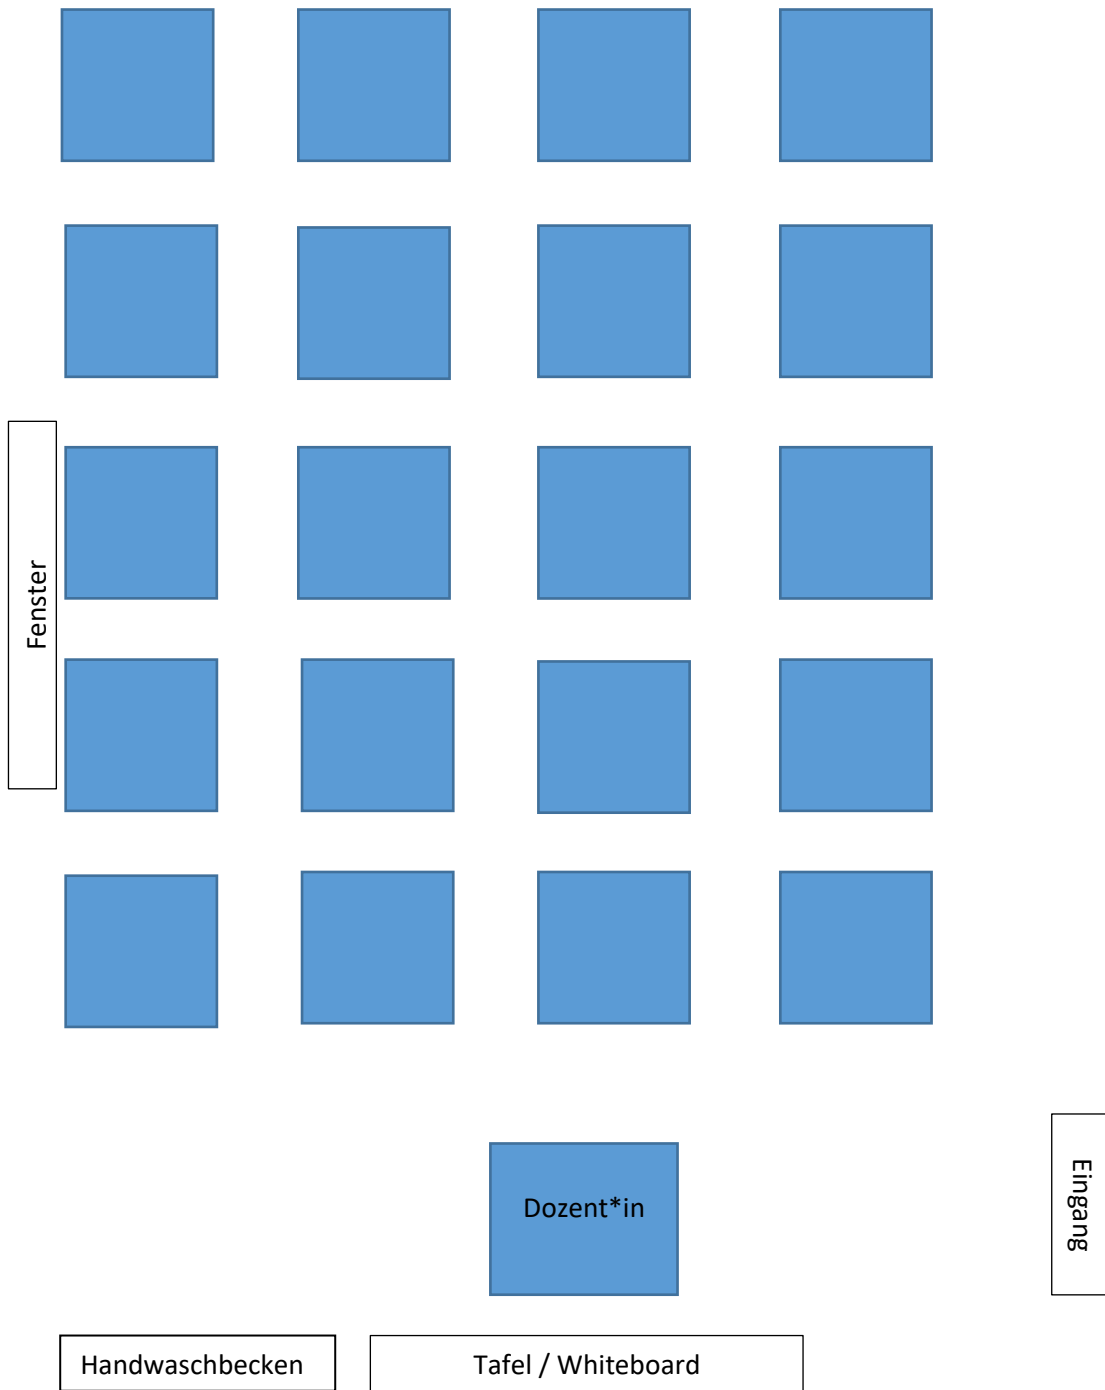

Anlage 1 zum Hygiene-Konzept der VHS Werl - Wickede (Ruhr) - Ense: Sitzpläne

VHS-Haus Werl, Raum 7

VHS-Haus Werl, Raum 9

VHS-Haus Werl, Raum 10

Fenster

Dozent*in

Tafel / Whiteboard

Eingang

VHS-Haus Werl, Raum 11

Fenster

Handwaschbecken

Eingang

Tafel / Whiteboard

VHS-Haus 3 Overbergschule, Raum 1

VHS-Haus 3 Overbergschule, Raum 2

Handwaschbecken

Fenster

Dozent*in

Eingang

Tafel / Whiteboard

VHS-Haus 3 Overbergschule, Raum 3

VHS-Haus 3 Overbergschule, Raum 4

VHS-Haus 3 Overbergschule, Raum 5