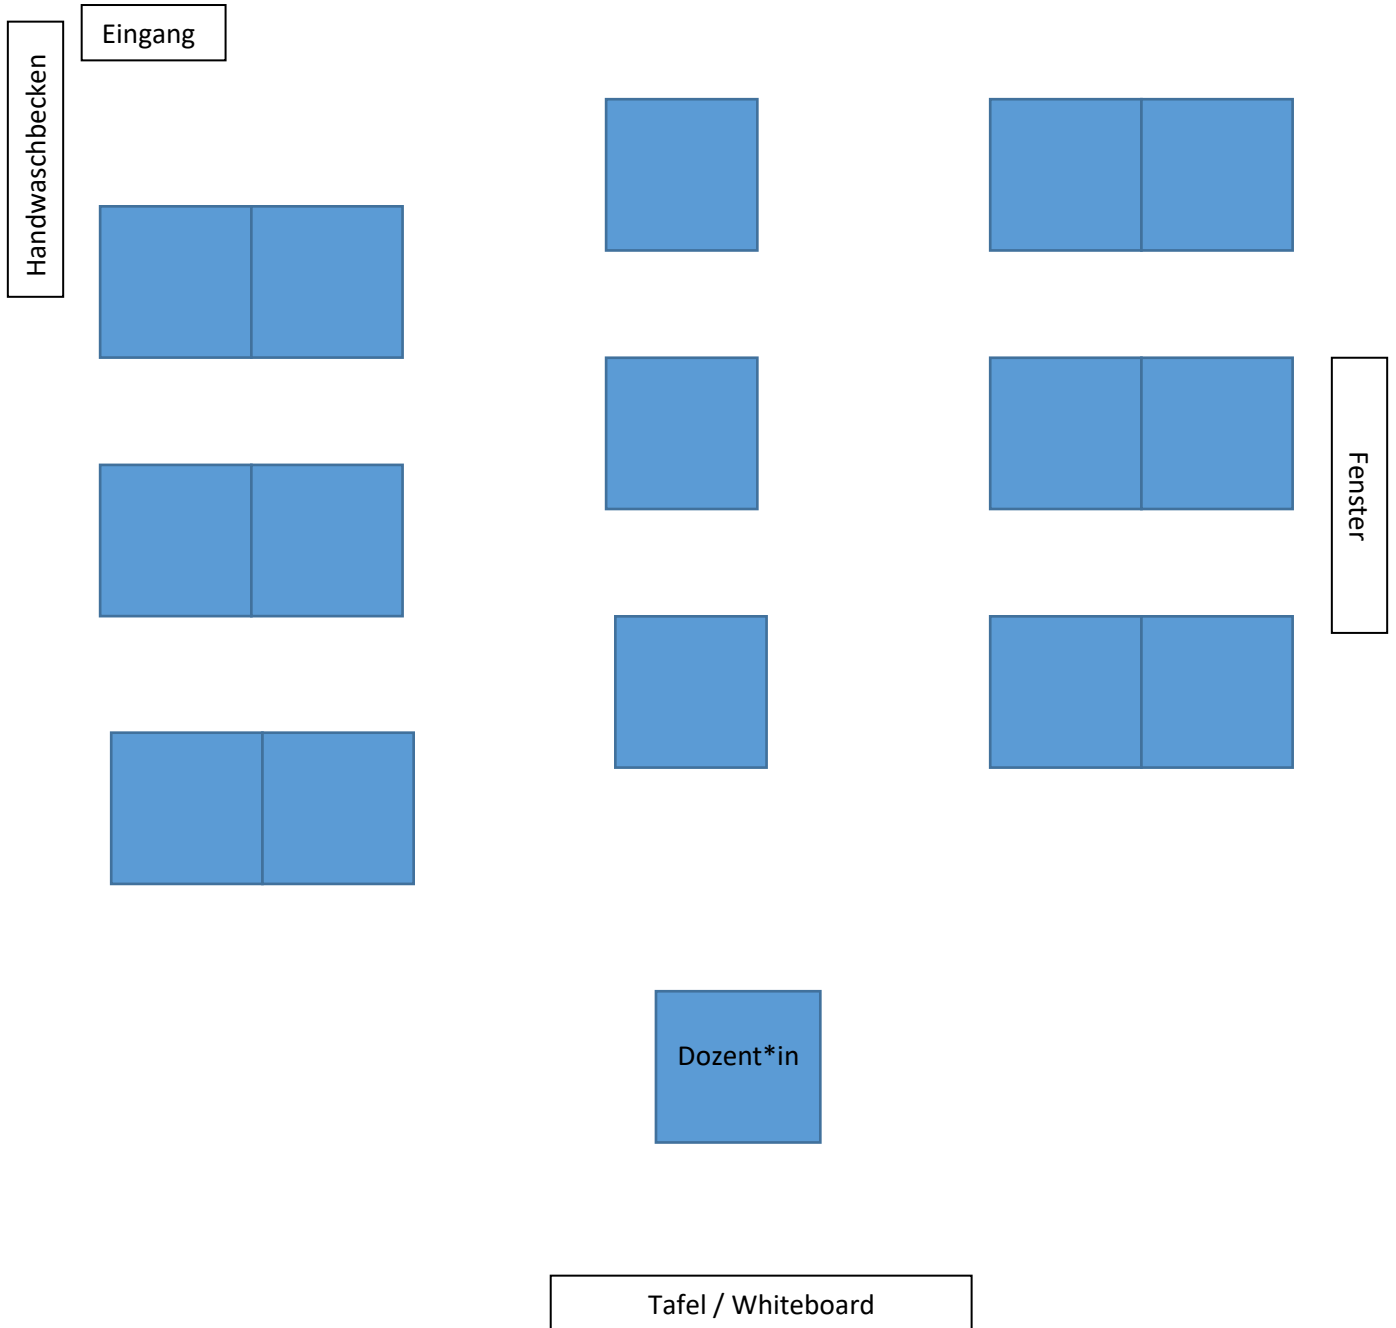

Anlage 1 zum Hygiene-Konzept der VHS Werl - Wickede (Ruhr) - Ense: Sitzpläne

VHS-Haus Werl, Raum 7

VHS-Haus Werl, Raum 9

VHS-Haus Werl, Raum 10

Fenster

Dozent*in

Tafel / Whiteboard

Eingang

VHS-Haus Werl, Raum 11

Fenster

Handwaschbecken

Eingang

Tafel / Whiteboard

VHS-Haus 3 Overbergschule, Raum 1

VHS-Haus 3 Overbergschule, Raum 2

Handwaschbecken

Fenster

Dozent*in

Eingang

Tafel / Whiteboard

VHS-Haus 3 Overbergschule, Raum 3

VHS-Haus 3 Overbergschule, Raum 4

VHS-Haus 3 Overbergschule, Raum 5