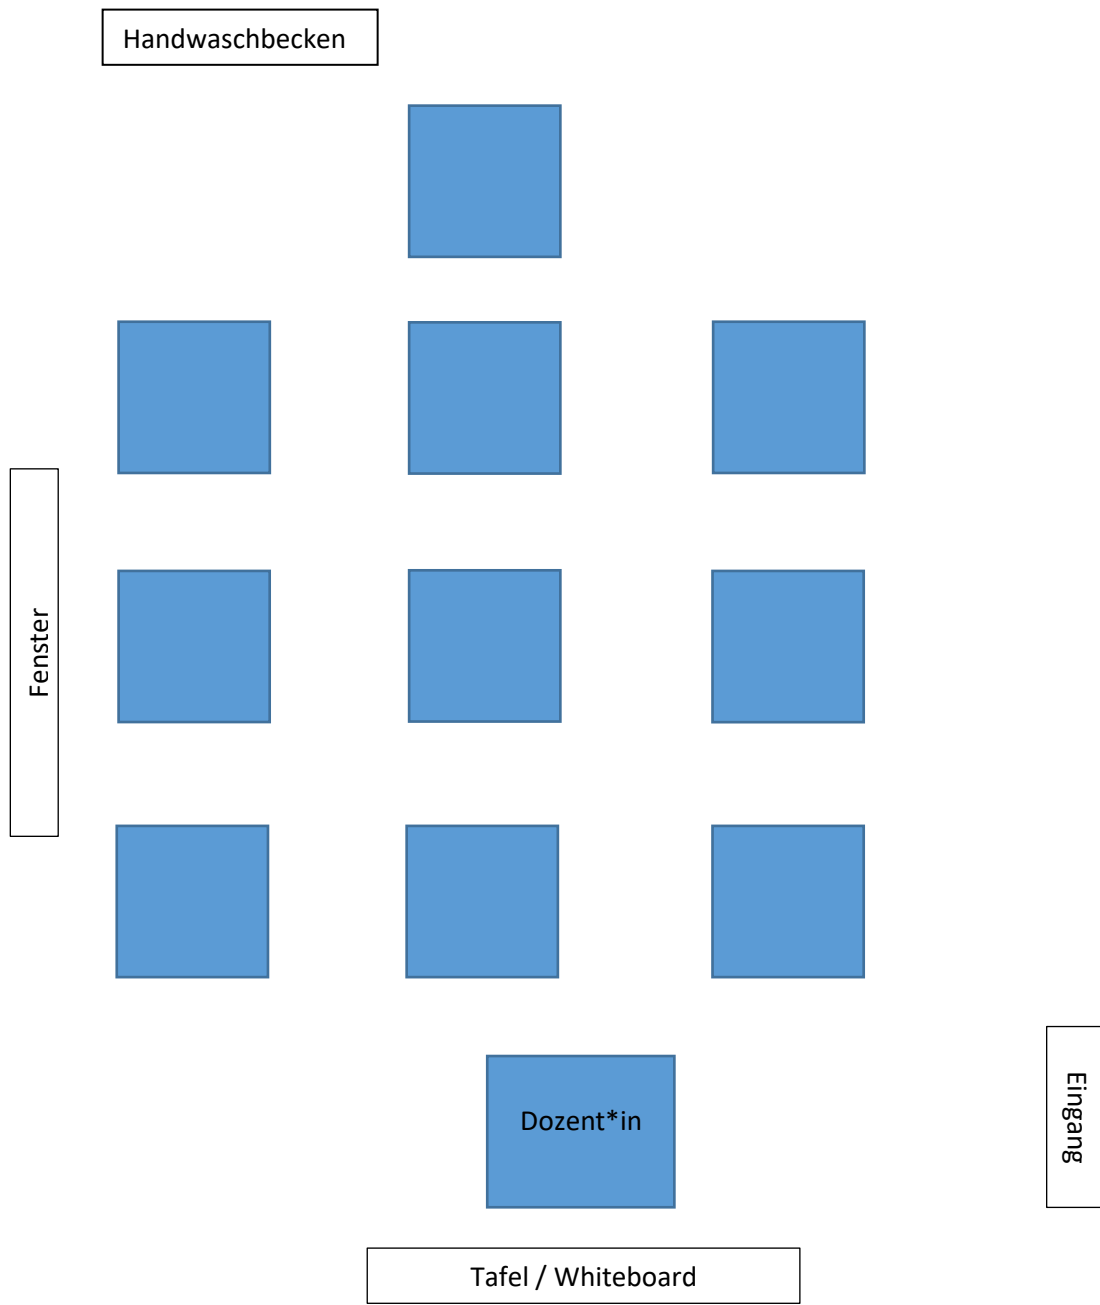

Anlage 1 zum Hygiene-Konzept der VHS Werl - Wickede (Ruhr) - Ense: Sitzpläne

VHS-Haus Werl, Raum 7

VHS-Haus Werl, Raum 9

VHS-Haus Werl, Raum 10

Fenster

Dozent*in

Tafel / Whiteboard

Eingang

VHS-Haus Werl, Raum 11

Fenster

Handwaschbecken

Eingang

Tafel / Whiteboard

VHS-Haus 3 Overbergschule, Raum 1

VHS-Haus 3 Overbergschule, Raum 2

Handwaschbecken

Fenster

Dozent*in

Eingang

Tafel / Whiteboard

VHS-Haus 3 Overbergschule, Raum 3

VHS-Haus 3 Overbergschule, Raum 4

VHS-Haus 3 Overbergschule, Raum 5