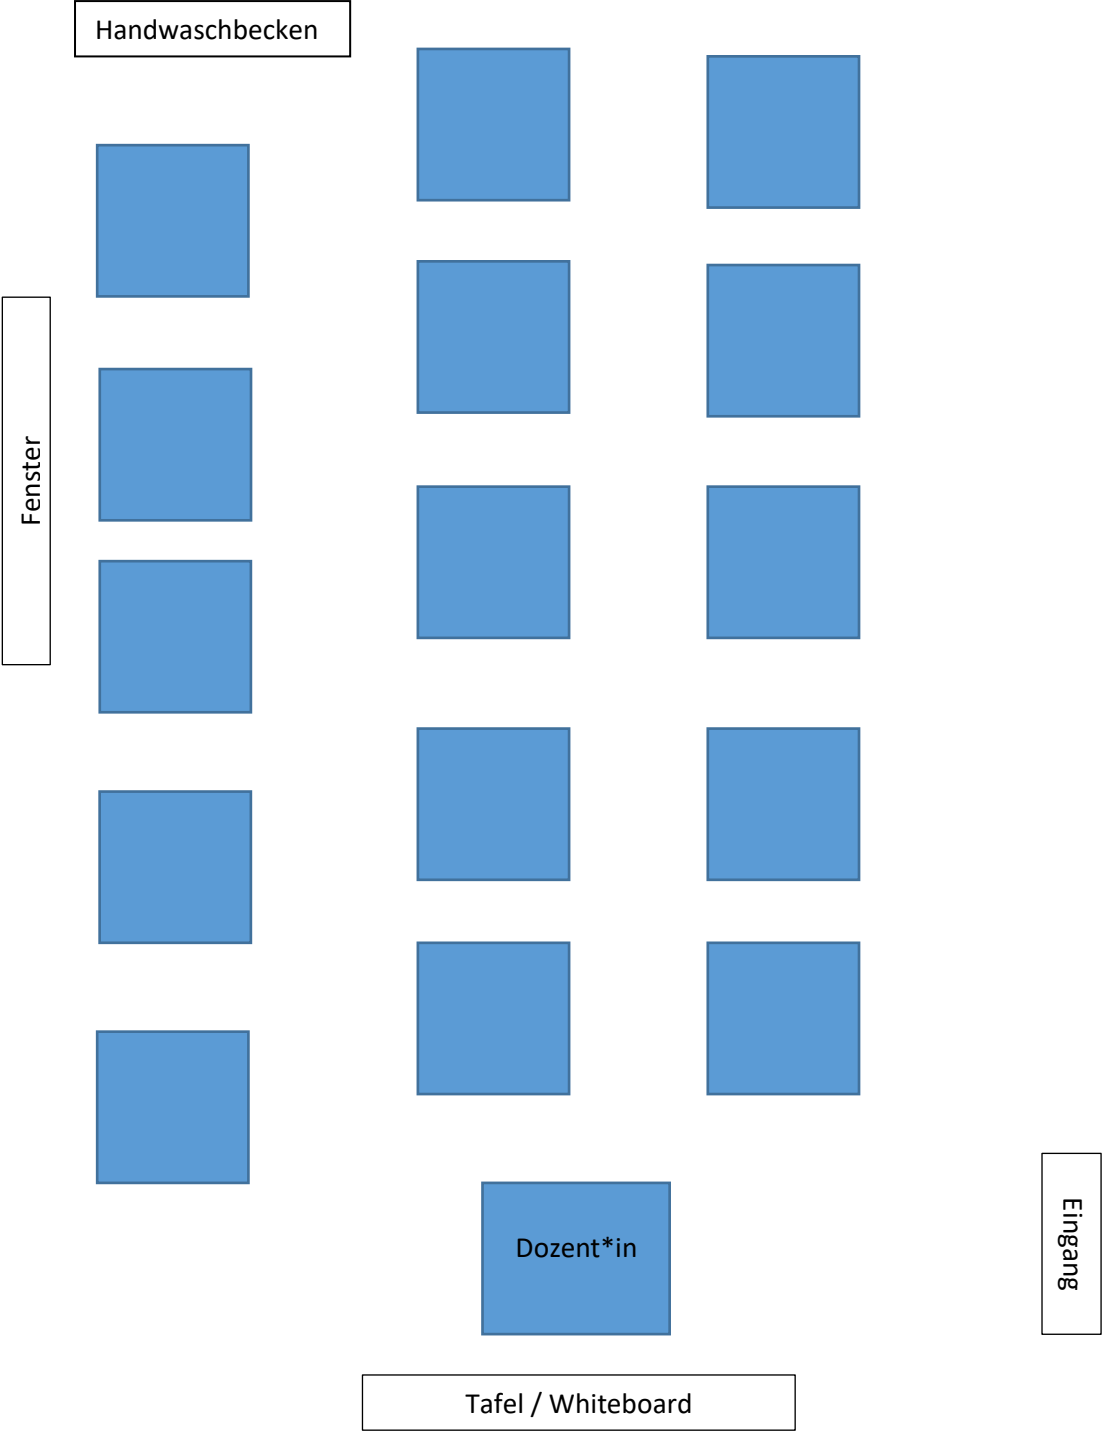

Anlage 1 zum Hygiene-Konzept der VHS Werl - Wickede (Ruhr) - Ense: Sitzpläne

VHS-Haus Werl, Raum 7

VHS-Haus Werl, Raum 9

VHS-Haus Werl, Raum 10

Fenster

Dozent*in

Tafel / Whiteboard

Eingang

VHS-Haus Werl, Raum 11

Fenster

Handwaschbecken

Eingang

Tafel / Whiteboard

VHS-Haus 3 Overbergschule, Raum 1

VHS-Haus 3 Overbergschule, Raum 2

Handwaschbecken

Fenster

Dozent*in

Eingang

Tafel / Whiteboard

VHS-Haus 3 Overbergschule, Raum 3

VHS-Haus 3 Overbergschule, Raum 4

VHS-Haus 3 Overbergschule, Raum 5